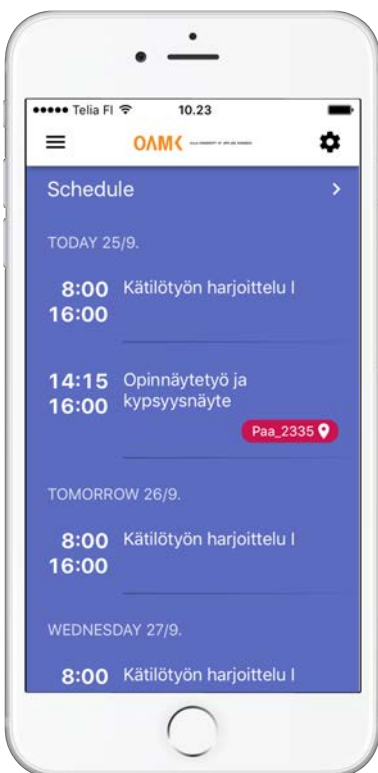

Tuudon käyttöopas

Tuudo on korkeakouluopiskelijoille suunnattu mobiilisovellus, jonka avulla opiskelija pääsee käsiksi opintotietoihinsa ja muihin opiskelijan elämää helpottaviin palveluihin. Tuudosta opiskelija näkee mm. lukujärjestyksensä, opintosuorituksensa, kampuskartat, keskeiset palvelut oppilaitoksessa ja päivän ruokalistat.

Tuudon käyttö on helppoa. Sen voi ladata Android- ja iOS -mobiililaitteille Googlen Play Storesta ja Applen AppStoresta.

Sivuvalikko

Tuudon sivuvalikosta löydät kaikki Tuudon toiminnot.

Henkilöt- ja Palvelut -valikosta löydät tärkeimmät korkeakoulusi palvelut ja niiden yhteystiedot.