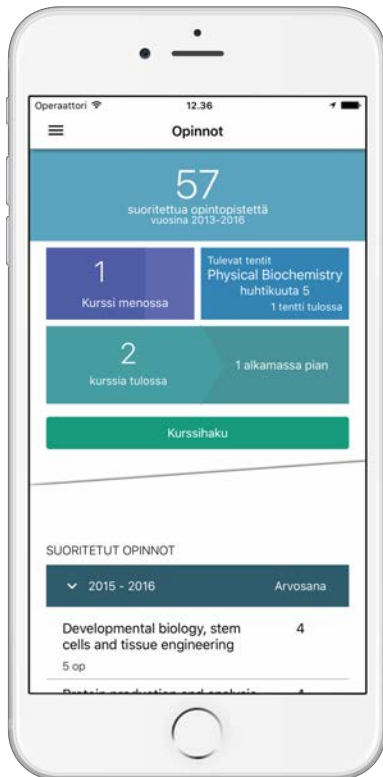

Tuudon käyttöopas

Tuudo on korkeakouluopiskelijoille suunnattu mobiilisovellus, jonka avulla opiskelija pääsee käsiksi opintotietoihinsa ja muihin opiskelijan elämää helpottaviin palveluihin. Tuudosta opiskelija näkee mm. lukujärjestyksensä, opintosuorituksensa, kampuskartat, keskeiset palvelut oppilaitoksessa ja päivän ruokalistat.

Tuudon käyttö on helppoa. Sen voi ladata Android- ja iOS -mobiililaitteille Googlen Play Storesta ja Applen AppStoresta.

Sivuvalikko

Tuudon sivuvalikosta löydät kaikki Tuudon toiminnot.

Henkilöt- ja Palvelut -valikosta löydät tärkeimmät korkeakoulusi palvelut ja niiden yhteystiedot.

3.

Opinnot

Opinnot-näkymässä ovat opintosuorituksesi, toteutusten haku, meneillään olevat opintosi sekä tulevat opintosi.

Toteutushaun kautta pääset toteutuksen tietoihin, jossa voit myös ilmoittautua tuleviin opetustapahtumiin. Voit seurata opetustapahtumia, jolloin ne ilmestyvät lukujärjestykseen, ja näkyvät tulevissa opinnoissa, vaikka et olisikaan opetustapahtumaan ilmoittautunut, esim. tilanteessa, jolla ilmoittautuminen ei ole vielä auki.

4.

Lukujärjestys

Lukujärjestyksessä näet meneillään olevat opintosi, seuraamasi opinnot ja omat merkintäsi, joita voit lisätä kätevästi + - merkkiä klikkaamalla.

Lukujärjestys muodostuu ilmoittautumistesi perusteella, ja siinä näkyvät myös seuraamasi toteutukset.