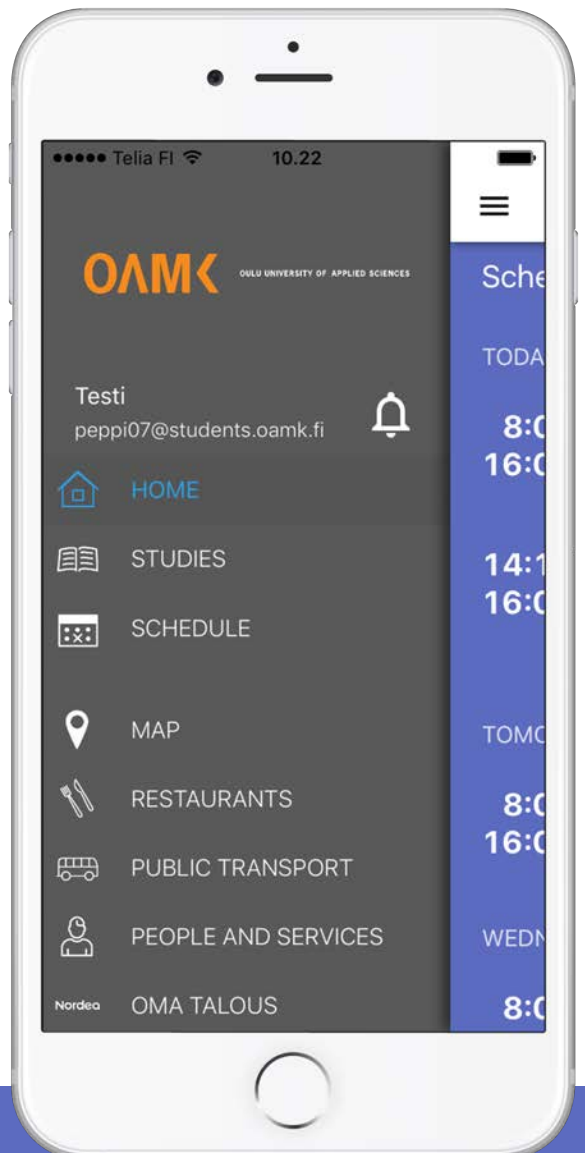

Tuudon käyttöopas

Tuudo on korkeakouluopiskelijoille suunnattu mobiilisovellus, jonka avulla opiskelija pääsee käsiksi opintotietoihinsa ja muihin opiskelijan elämää helpottaviin palveluihin. Tuudosta opiskelija näkee mm. lukujärjestyksensä, opintosuorituksensa, kampuskartat, keskeiset palvelut oppilaitoksessa ja päivän ruokalistat.

Tuudon käyttö on helppoa. Sen voi ladata Android- ja iOS -mobiililaitteille Googlen Play Storesta ja Applen AppStoresta.

Sivuvalikko

Tuudon sivuvalikosta löydät kaikki Tuudon toiminnot.

Henkilöt- ja Palvelut -valikosta löydät tärkeimmät korkeakoulusi palvelut ja niiden yhteystiedot.