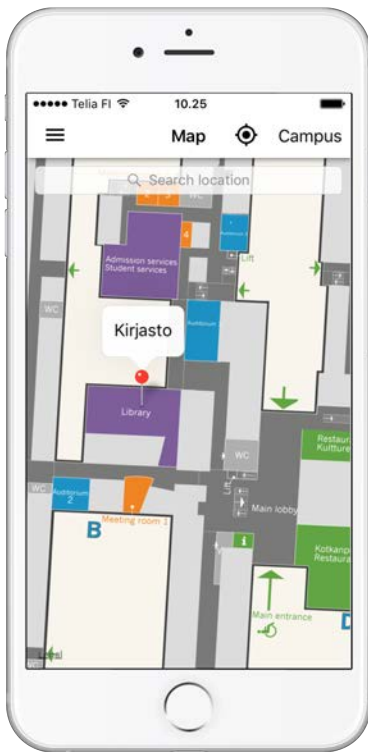

3.

Opinnot

Opinnot-näkymässä ovat opintosuorituksesi, toteutusten haku, meneillään olevat opintosi sekä tulevat opintosi.

Toteutushaun kautta pääset toteutuksen tietoihin, jossa voit myös ilmoittautua tuleviin opetustapahtumiin. Voit seurata opetustapahtumia, jolloin ne ilmestyvät lukujärjestykseen, ja näkyvät tulevissa opinnoissa, vaikka et olisikaan opetustapahtumaan ilmoittautunut, esim. tilanteessa, jolla ilmoittautuminen ei ole vielä auki.

4.

Lukujärjestys

Lukujärjestyksessä näet meneillään olevat opintosi, seuraamasi opinnot ja omat merkintäsi, joita voit lisätä kätevästi + - merkkiä klikkaamalla.

Lukujärjestys muodostuu ilmoittautumistesi perusteella, ja siinä näkyvät myös seuraamasi toteutukset.

5.

Kartta

Kartasta näet kampus- ja toimipistetasolla korkeakoulusi kartat ja niihin asetetut sijainnit. Karttanäkymästä voit myös etsiä yksittäisiä sijainteja klikkaamalla suurennuslasi-kuvaketta.

6.

Ravintolat

Ravintolanäkymässä näet kampusravintoloiden päivittäiset lounaslistat.