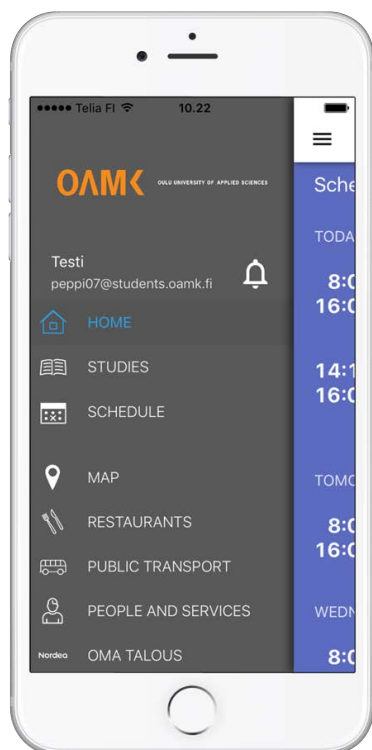

Tuudon käyttöopas

Tuudo on korkeakouluopiskelijoille suunnattu mobiilisovellus, jonka avulla opiskelija pääsee käsiksi opintotietoihinsa ja muihin opiskelijan elämää helpottaviin palveluihin. Tuudosta opiskelija näkee mm. lukujärjestyksensä, opintosuorituksensa, kampuskartat, keskeiset palvelut oppilaitoksessa ja päivän ruokalistat.

Tuudon käyttö on helppoa. Sen voi ladata Android- ja iOS -mobiililaitteille Googlen Play Storesta ja Applen AppStoresta.

Sivuvalikko

Tuudon sivuvalikosta löydät kaikki Tuudon toiminnot.

Henkilöt- ja Palvelut -valikosta löydät tärkeimmät korkeakoulusi palvelut ja niiden yhteystiedot.